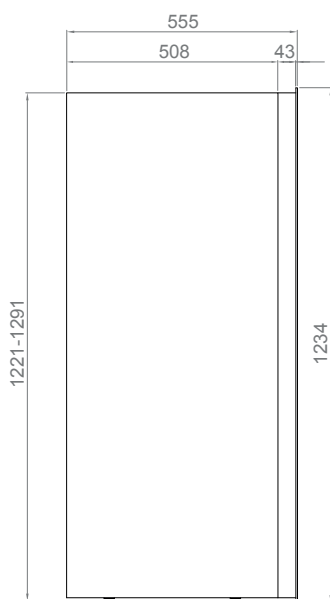

124 cm
 Altura mueble
 Size

2

Secciones de frío
 Temperature zones

COMPRESOR INVERTER
 INVERTER COMPRESSOR

Características / Product features

Nº de botellas (tipo burdeos 0,75 litros)	Number of bottles (bordeaux type 0,75 ltrs)	65
Dimensiones (An x Al x F)	Dimensions (W x H x D)	595x1234x559 mm
Secciones de frío	Temperature zones	2
Temperatura operativa	Temperature range	+5°C a +20°C
Capacidad (litros)	Capacity (ltrs)	182
Consumo energético	Energy consumption	151 kWh/año
Nivel sonoro	Noise Level	36 db
Filtro de carbón	Carbon filter	Si / Yes
Compresor con sistema inverter	Compressor with inverter system	Si / Yes
Nº de cristales en la puerta	Num. of glasses in the door	3
Peso máximo del panel	Maximum panel door weight	10 kg
Guías telescópicas	Telescopic guides	Si/Yes
Filtro carbón activado	Activated carbon filter	Si/Yes

Código Code	Referencia Product code	Versión Version	Apertura Opens to
-------------	-------------------------	-----------------	-------------------

LUZ AZUL / BLUE LIGHT

010513	PVMA 124-65 PAR	Con tirador With handle	Der./Right
010551	PVMA 124-65 PAL		Izq./Left
010518	PVMAP 124-65 PAR	PUSH-TO-OPEN	Der./Right
010556	PVMAP 124-65 PAL		Izq./Left

LUZ BLANCA / WHITE LIGHT

010485	PVMA 124-65 PAR W	Con tirador With handle	Der./Right
010613	PVMA 124-65 PAL W		Izq./Left
010490	PVMAP 124-65 PAR W	PUSH-TO-OPEN	Der./Right
010618	PVMAP 124-65 PAL W		Izq./Left

Esquemas medidas / Technical Drawings

Dimensiones panel / Panel dimensions

Bisagra profesional
"Soft-Close"
Professional German
hinge "Soft-Close"

Acceso / Access WEB