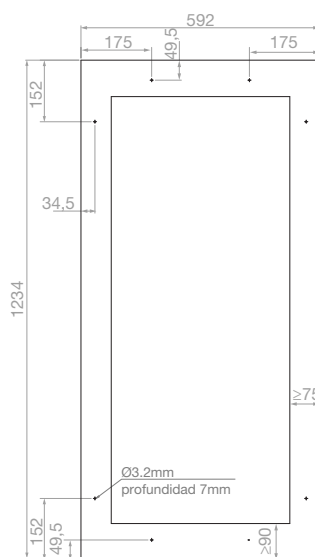

124 cm
 Altura mueble
 Size

2

Secciones de frío
 Temperature zones

COMPRESOR INVERTER
 INVERTER COMPRESSOR

Características / Product features

Nº de botellas (tipo burdeos 0,75 litros)	Number of bottles (bordeaux type 0,75 ltrs)	65
Dimensiones (An x Al x F)	Dimensions (W x H x D)	595x1234x559 mm
Secciones de frío	Temperature zones	2
Temperatura operativa	Temperature range	+5°C a +20°C
Capacidad (litros)	Capacity (ltrs)	182
Consumo energético	Energy consumption	151 kWh/año
Nivel sonoro	Noise Level	36 db
Filtro de carbón	Carbon filter	Si / Yes
Compresor con sistema inverter	Compressor with inverter system	Si / Yes
Nº de cristales en la puerta	Num. of glasses in the door	3
Peso máximo del panel	Maximum panel door weight	10 kg
Guías telescópicas	Telescopic guides	Si/Yes
Filtro carbón activado	Activated carbon filter	Si/Yes

Código Code	Referencia Product code	Versión Version	Apertura Opens to
-------------	-------------------------	-----------------	-------------------

LUZ AZUL / BLUE LIGHT

010513	PVMA 124-65 PAR	Con tirador With handle	Der./Right
010551	PVMA 124-65 PAL		Izq./Left
010518	PVMAP 124-65 PAR	PUSH-TO-OPEN	Der./Right
010556	PVMAP 124-65 PAL		Izq./Left

LUZ BLANCA / WHITE LIGHT

010485	PVMA 124-65 PAR W	Con tirador With handle	Der./Right
010613	PVMA 124-65 PAL W		Izq./Left
010490	PVMAP 124-65 PAR W	PUSH-TO-OPEN	Der./Right
010618	PVMAP 124-65 PAL W		Izq./Left

Esquemas medidas / Technical Drawings

Dimensiones panel / Panel dimensions

Bisagra profesional
"Soft-Close"
Professional German
hinge "Soft-Close"

Acceso / Access WEB